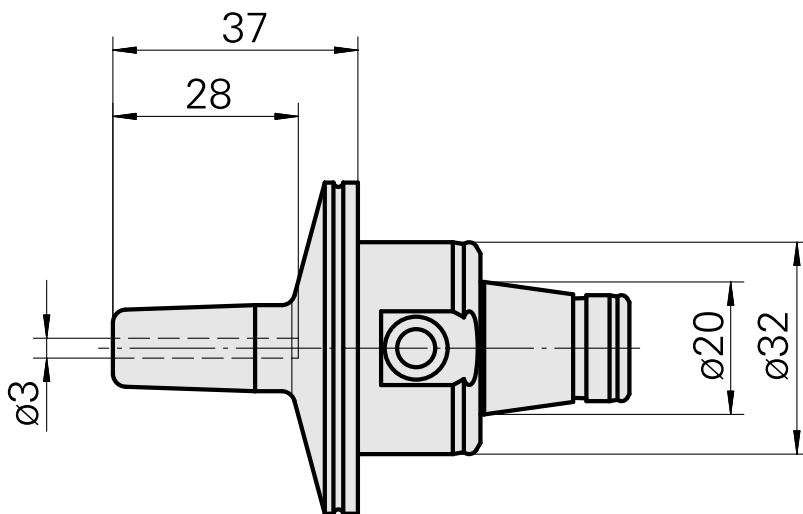

WFB 32-20 Schrumpfaufnahme D3

Technische Daten

WZH Zubehörkategorie

WFB 32-20

Aufnahme

Schrumpfaufnahme D3

Schnellwechseleinsätze

Schrumpfaufnahme