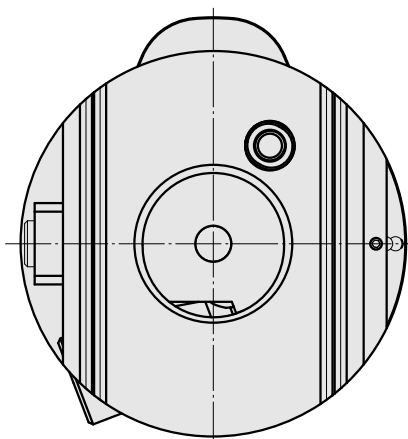

Voreinst. D80/VDI40

Technische Daten

WZH Zubehöorkategorie

Adapter für Voreinstellgeräte

Aufnahme

D80 für Voreinstellgeräte

Werkzeugaufnahme

VDI 40