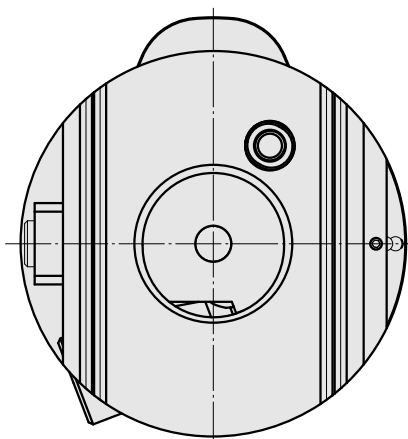

Voreinst. D80/VDI40

Technische Daten

WZH Zubehörcategorie

Adapter für Voreinstellgeräte

Aufnahme

D80 für Voreinstellgeräte

Werkzeugaufnahme

VDI 40