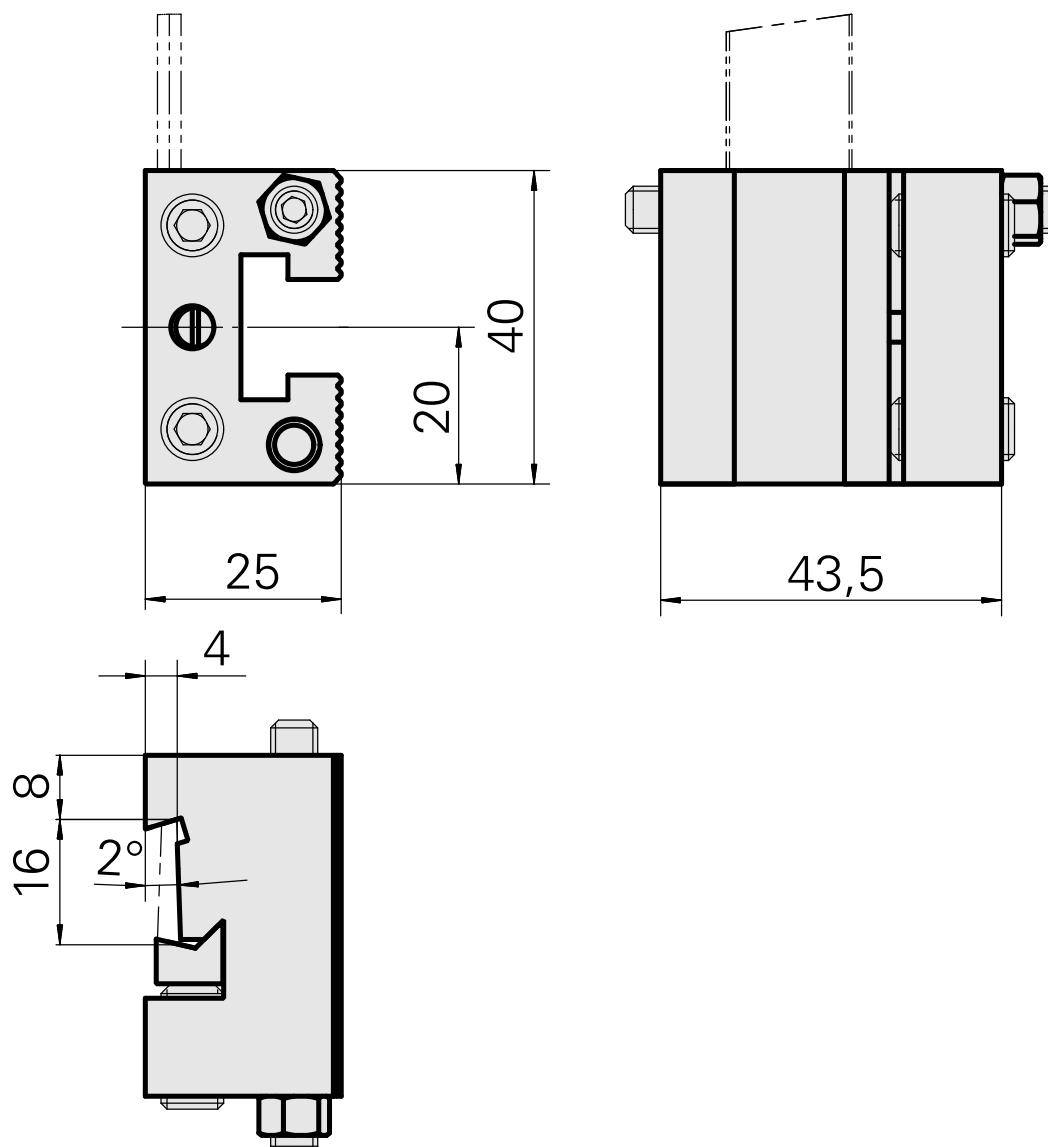

Stechhaltestück Trapez 16x3, vertikal einstellbar

Características técnicas

Acionamento	não acionado
Refrigeração	externo
Recepção	Trapezio 16x3
X [mm]	20
Y [mm]	-
Z [mm]	25
Produtos INDEX TRAUB	C42/65 • G160 • ABC • C100 • C200 • G200 • G200.2 • G220 • ABC.2