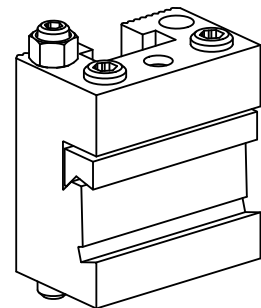

Stechhaltestück Trapez 16x3, vertikal einstellbar

Características técnicas

Acionamento	não acionado
Refrigeração	externo
Recepção	Trapezio 16x3
X [mm]	20
Y [mm]	-
Z [mm]	25
Produtos INDEX TRAUB	C42/65 • G160 • ABC • C100 • C200 • G200 • G200.2 • G220 • ABC.2