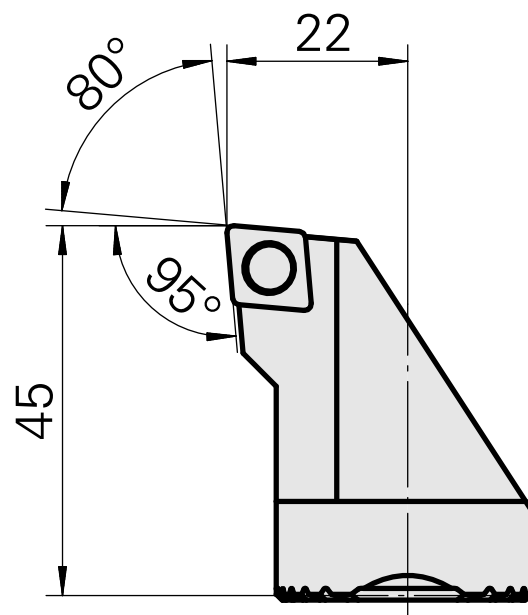

Tête d'alésage pour CC.. 09T3..

Données techniques

Attachement	pour CC.. 09T3..
Arrosage	central
Pression	50 bar
X [mm]	45
Z [mm]	22
Produits INDEX TRAUB	G220.3 • R200 • TNX65/42 • TNX220.3

Documents

Aucun téléchargement n'est disponible pour ce produit

Accessoires

Accessoires optionnels

Autres accessoires

[Vis à tête noyée Wohlhaupter Nr. 115673](#)

ID produit : 10587078

Ancienne ID produit : W00013.0026
