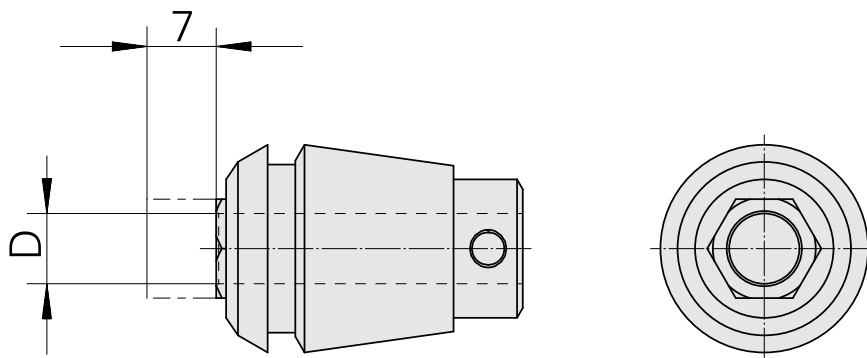

## ER-Gewindebohrspannzange ET1-20 4mm

### Technische Daten

<b>WZH Zubehörkategorie</b>	ER-Gewindebohrspannzange
<b>Aufnahme</b>	ER20
<b>Werkzeugaufnahme</b>	4mm
<b>Spannzangentyp</b>	ET1-20