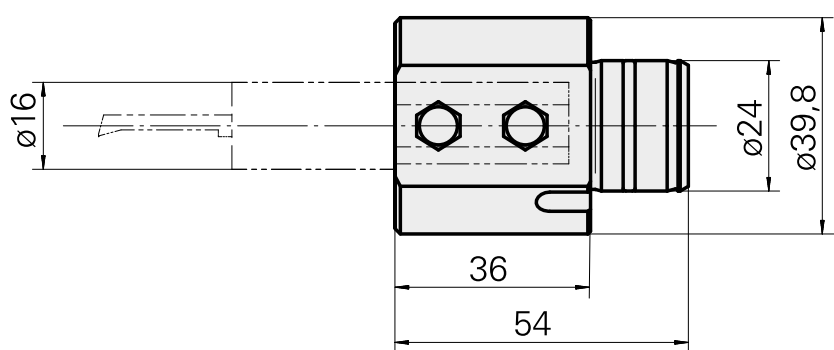

Attachement D16

Données techniques

Entraînement	non entraîné
Arrosage	central
Attachement	D16
Pression	80 bar
X [mm]	36
Y [mm]	–
Z [mm]	–
Produits INDEX TRAUB	ABC65 • TNK42/65 • TNL18 • TNL20 • TNL32-11 • TNL32 • TNL32-11 compact • TNL20-11 • TNL32 compact • TNK40.2-10 • TNK40.2-8 • TNL20.2

[Vis de serrage M 6x15](#)

ID produit : 10762814

Ancienne ID produit : 900804

[Vis de serrage M 6x10](#)

ID produit : 10682377

Ancienne ID produit : 900710
