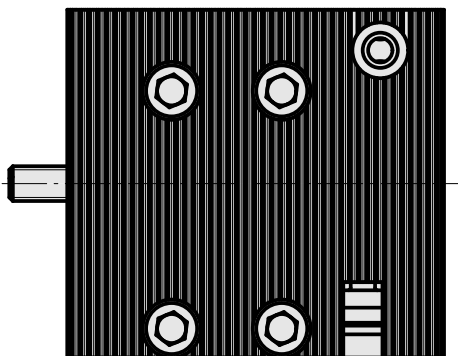

## Porte-outil de base Queue d'aronde (ABC)

### Données techniques

Queue VDI	Queue d'aronde (ABC)
Entraînement	non entraîné
Fixation VDI	aucune
Pression	80 bar
X [mm]	30
Y [mm]	-
Z [mm]	32,5
Produits INDEX TRAUB	ABC • ABC.2