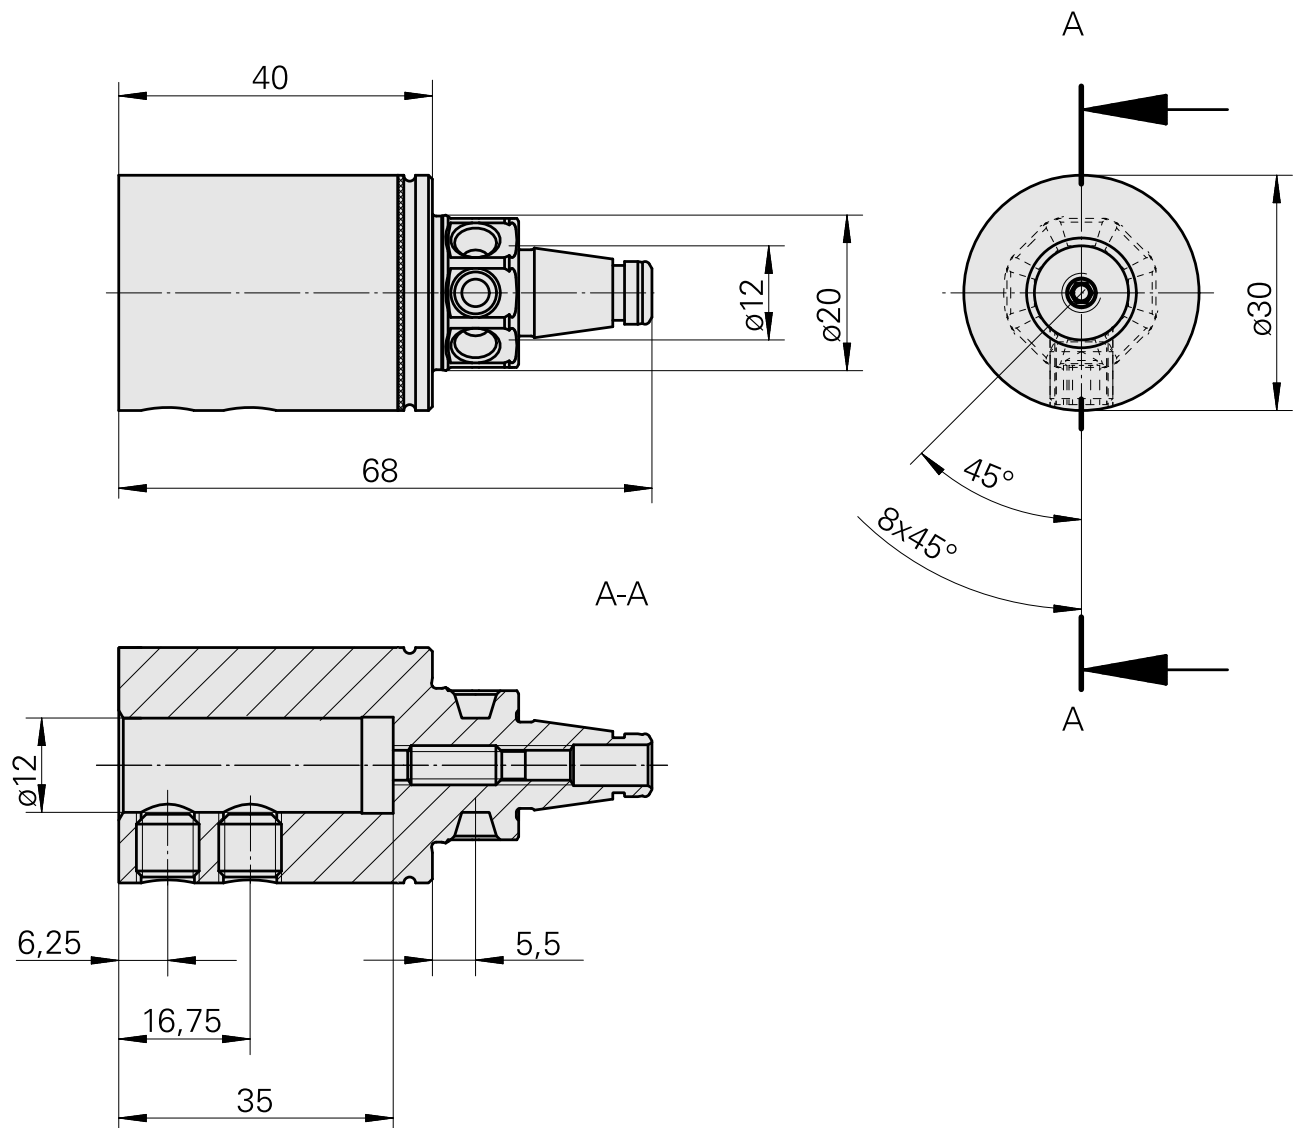

WFB 20-12 D12

Technische Daten

WZH Zubehörkategorie	WFB 20-12
Aufnahme	D12
Schnellwechseleinsätze	Ausdrehhalter

Dokumente

Für dieses Produkt sind keine Downloads vorhanden

Zubehör

Optionales Zubehör

weiteres Zubehör

[Aufnahmebuchse mit Bund D12](#)

Artikel-Id : 11060576
frühere Artikel-Id : W94280.21--

[Stellschraube M 5x15](#)

Artikel-Id : 10491071
frühere Artikel-Id : 326794

[Stift-Gewinde 45H M8x8 913](#)

Artikel-Id : 10921433
frühere Artikel-Id : 410156.0808
