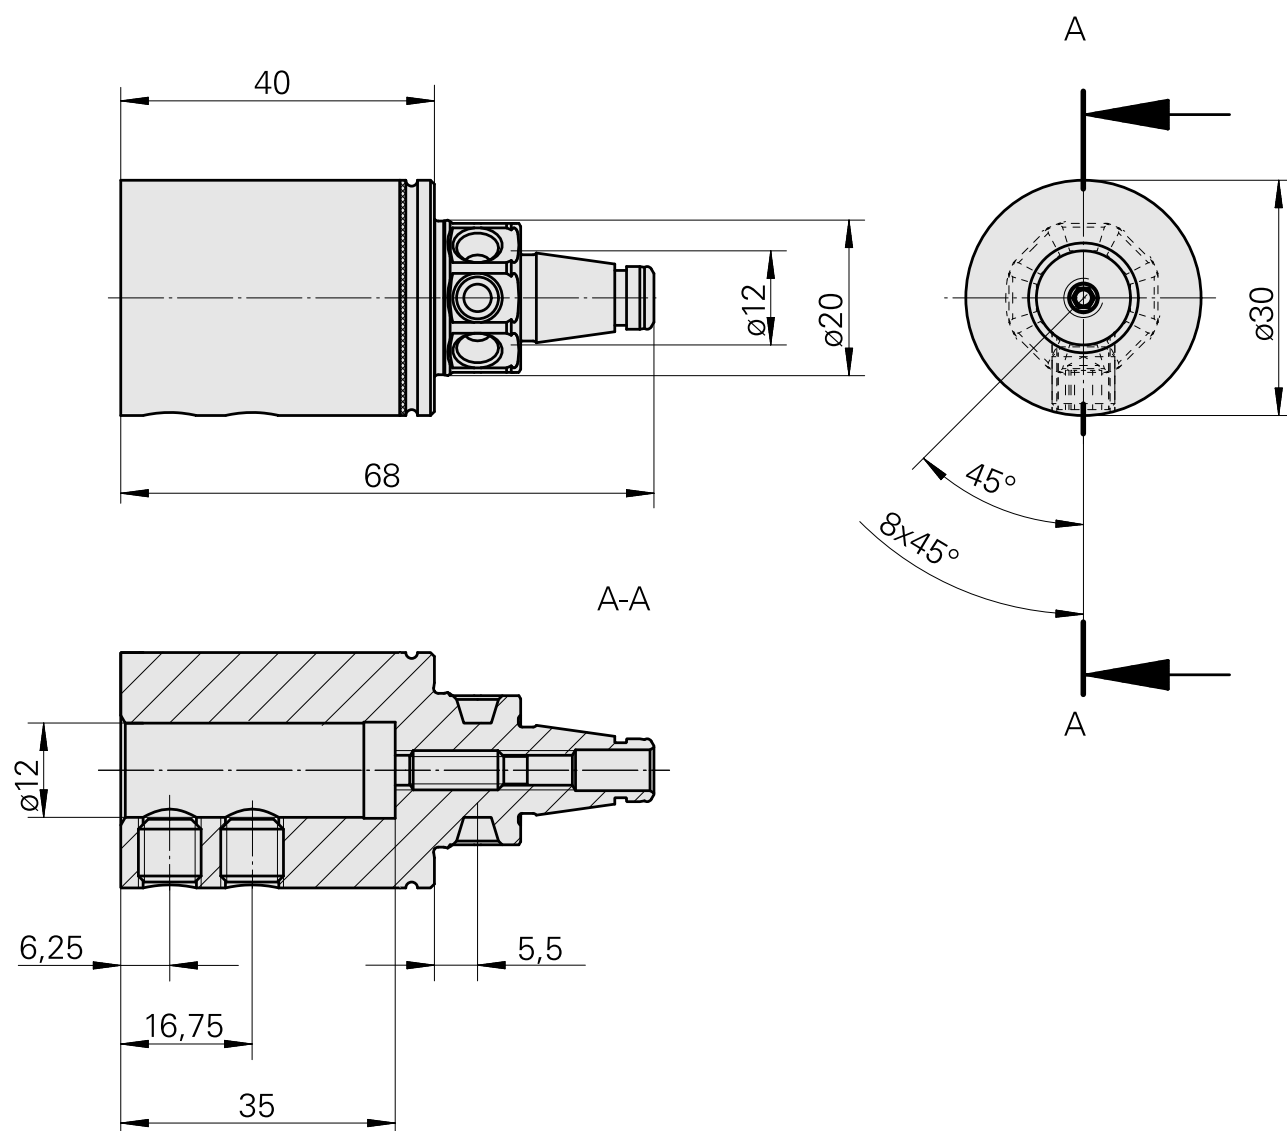

WFB 20-12 D12

Données techniques

Catégorie d'accessoires PO

WFB 20-12

Attachement

D12

Inserts à changement rapide

Porte-outil d'alésage

Documents

Aucun téléchargement n'est disponible pour ce produit

Accessoires

Accessoires optionnels

Autres accessoires

[Douille attachement collerette D12](#)

ID produit : 11060576

Ancienne ID produit : W94280.21--

[Vis de réglage M 5x15](#)

ID produit : 10491071

Ancienne ID produit : 326794

[Goupille fileté](#)

ID produit : 10921433

Ancienne ID produit : 410156.0808
