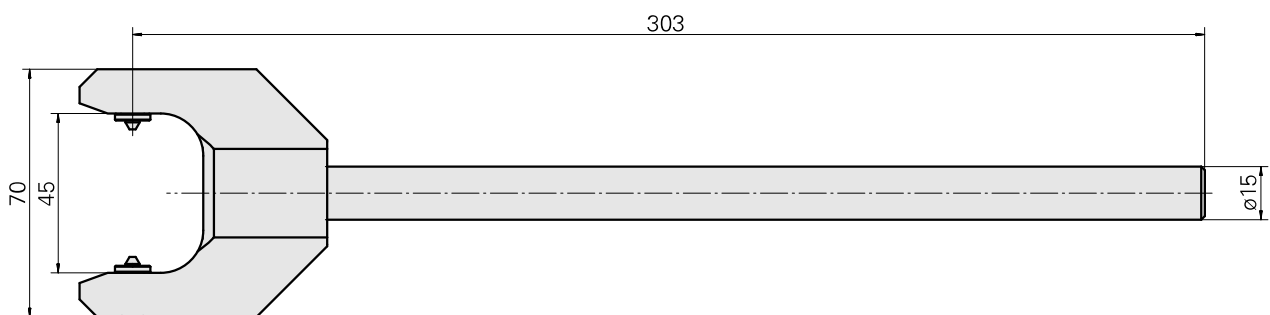

Disp.svolgimento

Caratteristiche tecniche

Categoria acces. portautensile

Dispositivo di estrazione

Attacco

HSK 40 A/C

Documenti

Non sono disponibili download per questo prodotto