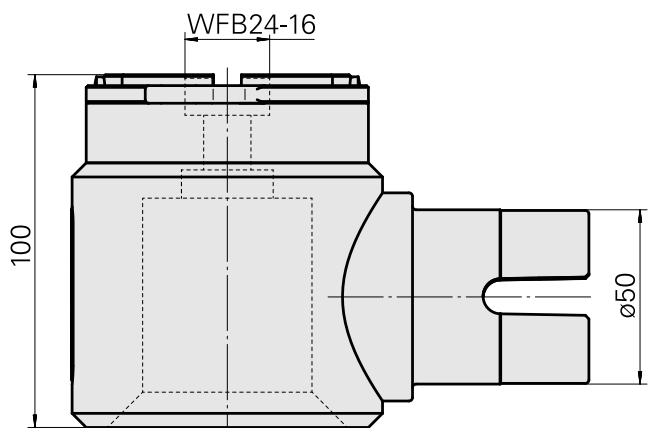

Adaptateur aide mont. WFB 24-16

Données techniques

Catégorie d'accessoires PO

Logement d'outils

Adaptateur aide mont.

WFB 24-16

Documents

Aucun téléchargement n'est disponible pour ce produit