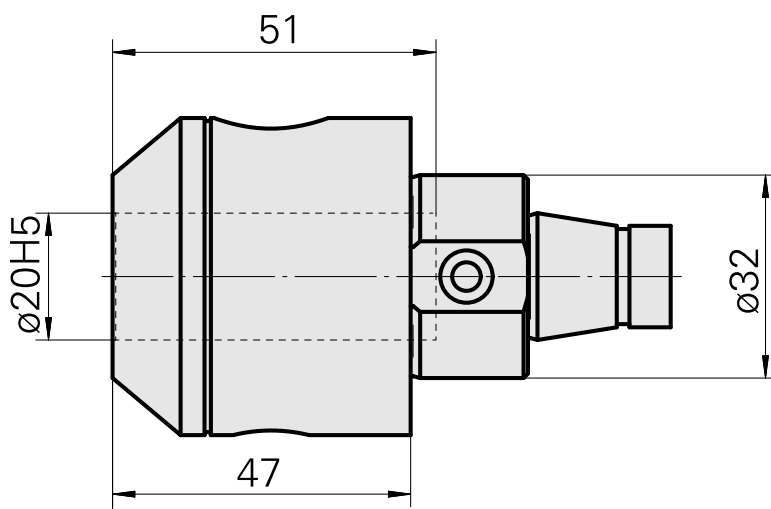

### Características técnicas

PF Categoria de acessórios

WFB 32-20

Recepção

D20

Inserções de troca rápida

alojamento Weldon