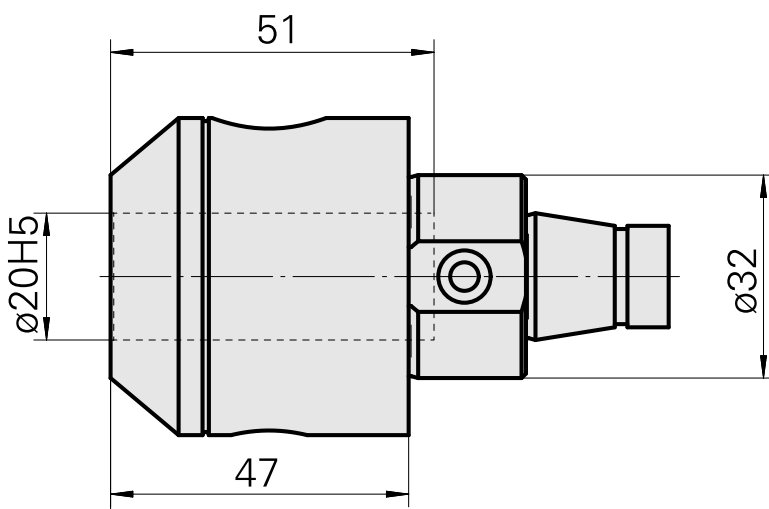

WFB 32-20 D20

Technische Daten

WZH Zubehörkategorie

WFB 32-20

Aufnahme

D20

Schnellwechseleinsätze

Weldon-Aufnahme

Dokumente

Für dieses Produkt sind keine Downloads vorhanden

Zubehör

Optionales Zubehör

weiteres Zubehör

[Aufnahmebuchse mit Bund D20](#)

Artikel-Id : 10063939

frühere Artikel-Id : W68510.04--
