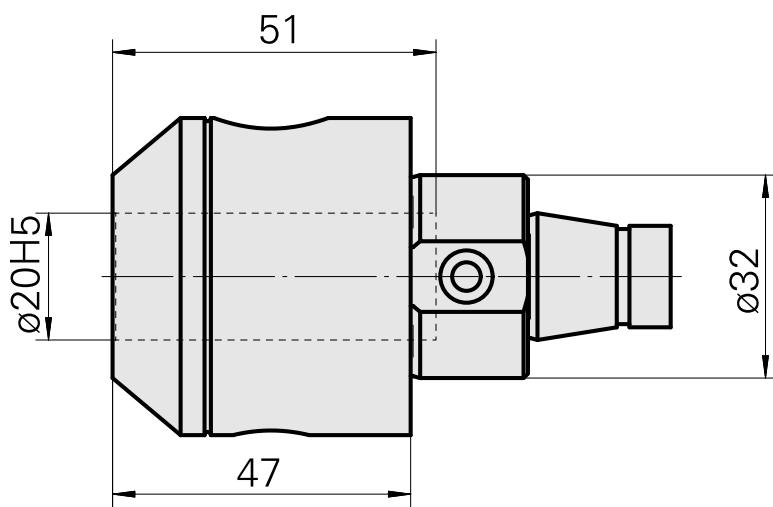

### Caratteristiche tecniche

Categoria acces. portautensile	WFB 32-20
Attacco	D20
Accessorio per cambio rapido	attacco Weldon

### Altri accessori

[Bussola attacco con manicotto D20](#)

Id prodotto : 10063939

Id prodotto precedente : W68510.04--

---