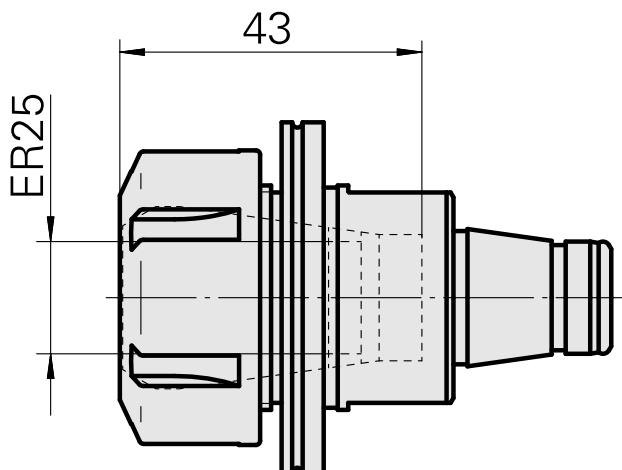

### Caratteristiche tecniche

Categoria acces. portautensile	WFB 32-20
Attacco	ER25
Accessorio per cambio rapido	attacco pinza di serraggio