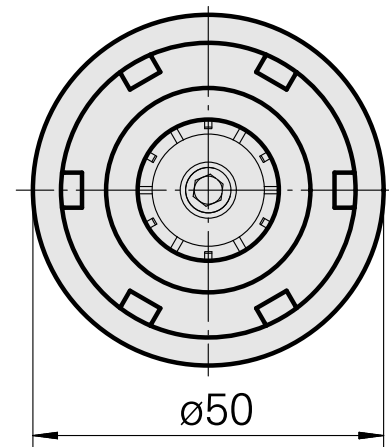

### Caratteristiche tecniche

Categoria acces. portautensile	WFB 32-20
Attacco	ER25
Accessorio per cambio rapido	attacco pinza di serraggio