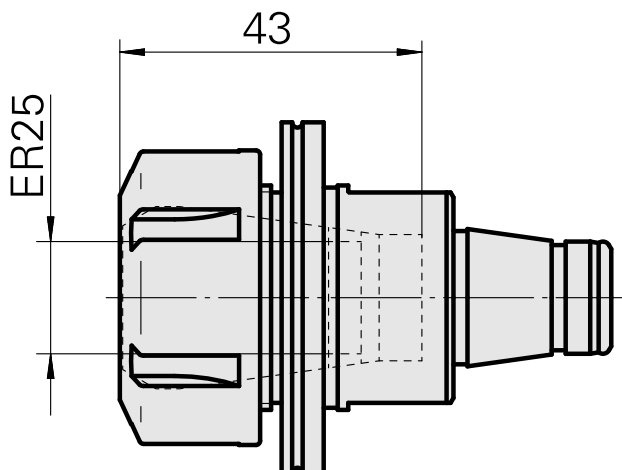

WFB 32-20 ER25

Technische Daten

TH accessories category

WFB 32-20

Mounting

ER25

Quick change inserts

collet mounting

Dokumente

Für dieses Produkt sind keine Downloads vorhanden

Zubehör

Zum Betrieb benötigt

Spanner

Artikel-Id : 10802433
frühere Artikel-Id : 490219.0251

WZH Zubehörkategorie Werkzeug für Spannzangen	Aufnahme ER25	Spannzangentyp ER25	Spannmuttertyp Innengewinde
Werkzeug für Spannzangen Spannmutterschlüssel			

Optionales Zubehör

Zubehör für Werkzeughalter

Spannmutter M32x1,5

Artikel-Id : 10193990
frühere Artikel-Id : 901939.0251

WZH Zubehörkategorie Spannmutter	Aufnahme ER25	Spannzangentyp ER25	Spannmuttertyp Innengewinde
-------------------------------------	------------------	------------------------	--------------------------------