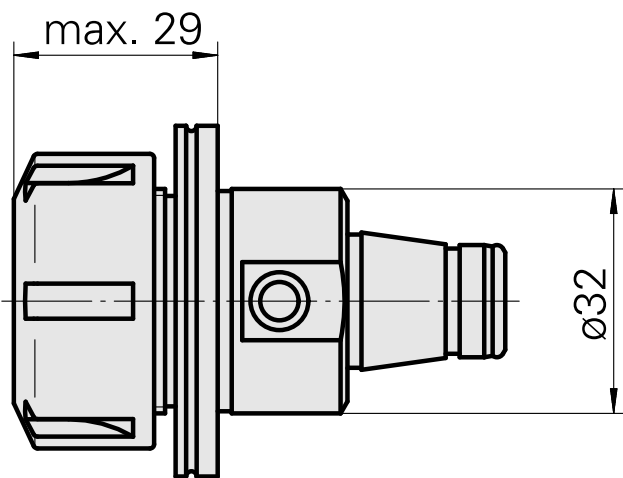

### Caratteristiche tecniche

Categoria acces. portautensile	WFB 32-20
Attacco	ER25
Accessorio per cambio rapido	attacco pinza di serraggio