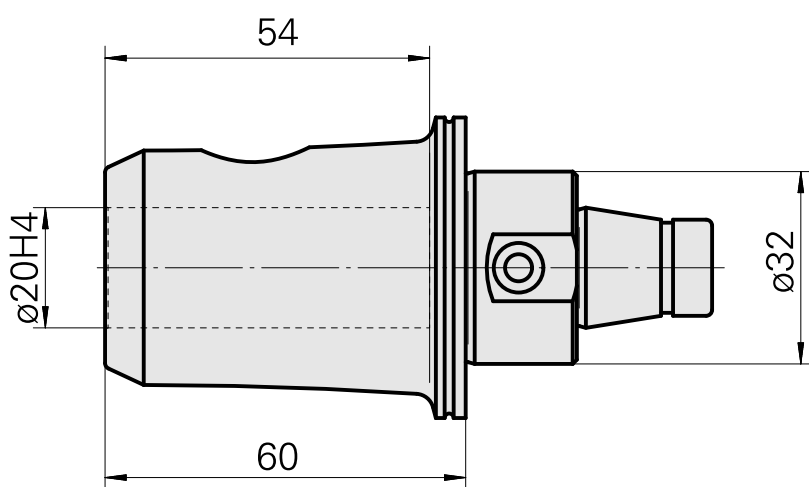

## WFB 32-20 D20

### Características técnicas

PF Categoria de acessórios	WFB 32-20
Recepção	D20
Inserções de troca rápida	alojamento Weldon

### Outros acessórios

[Bucha de montagem com anel D20](#)

ID do produto : 10063939

ID anterior do produto : W68510.04--

---