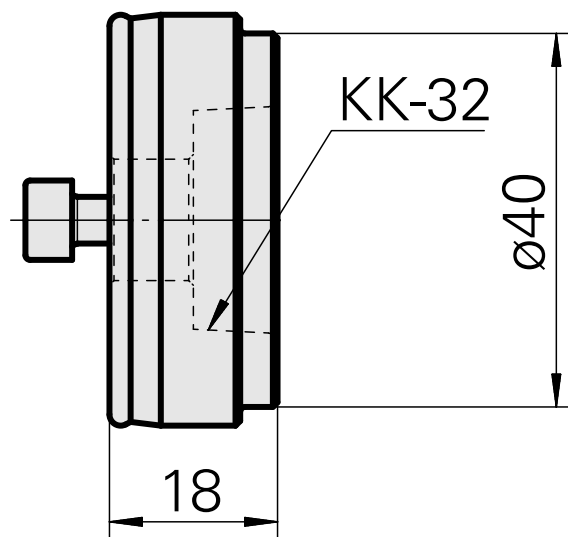

Corpo principale, per dispositivo di regolazione

Caratteristiche tecniche

Categoria acces. portautensile

Bullone adattatore KK-32

Documenti

Non sono disponibili download per questo prodotto