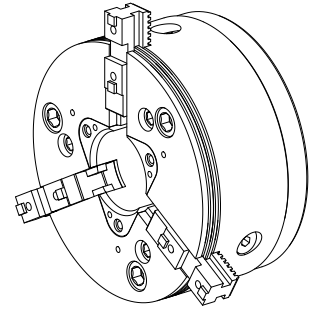

## 3-Backenfutter Rota THW plus 215-66 Z170

### Technische Daten

|                                |                             |
|--------------------------------|-----------------------------|
| <b>Produkte INDEX TRAUB</b>    | G220                        |
| <b>Spindeldurchlass</b>        | 65mm                        |
| <b>Bearbeitungsseite</b>       | Hauptspindel • Gegenspindel |
| <b>Hersteller Produktlinie</b> | ROTA THW plus 215-66 Z170   |
| <b>Spindelaufnahme</b>         | AP170                       |
| <b>Hersteller Produktlinie</b> | Schunk                      |