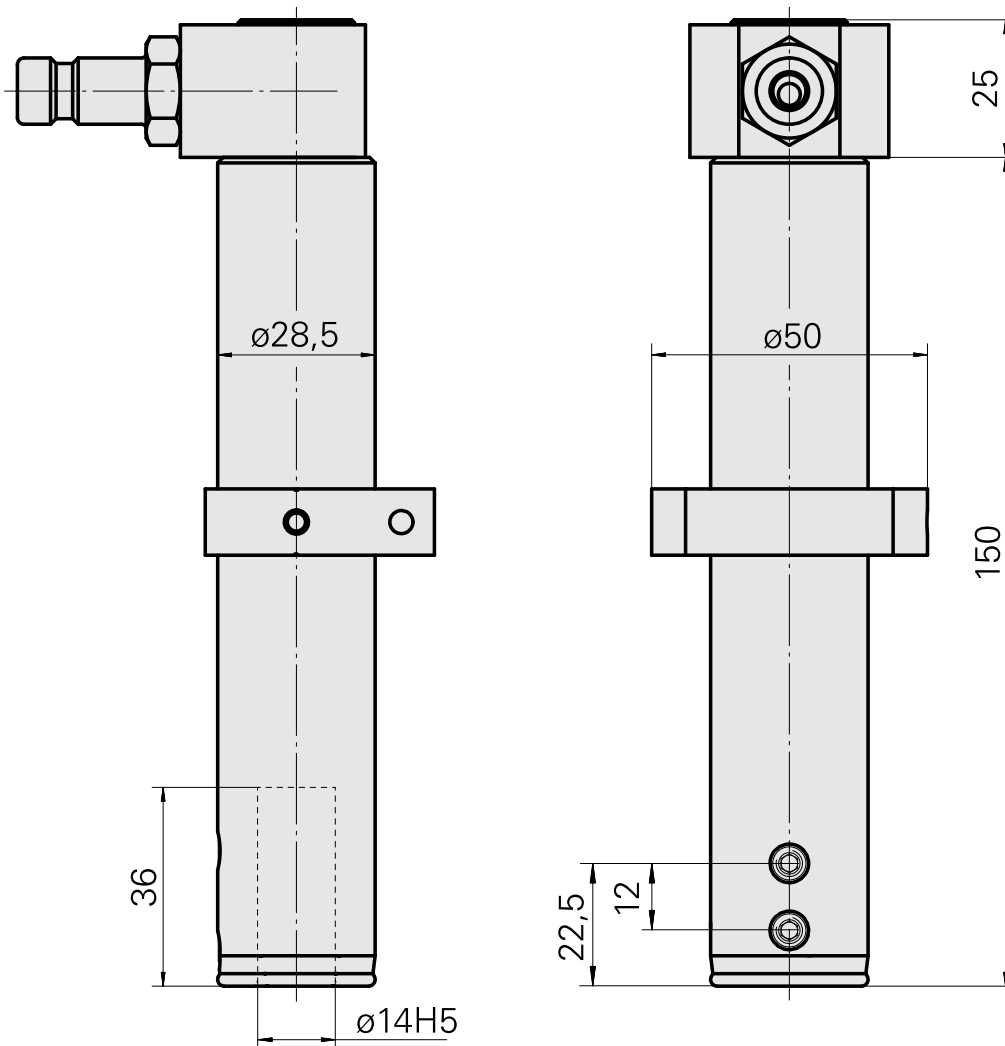

Porta-brocas D14

Características técnicas

Acionamento	não acionado
Fixação MS	Trava de anel D28,5
Refrigeração	interno
Pressão (até)	80 bar
Recepção	D14
X [mm]	-
Y [mm]	-
Z [mm]	-
Produtos INDEX TRAUB	A100 • MS16-6 • MS22-6 • MS22-8 • MS24-6 • MS16-6 Plus

Documentos

Não há downloads disponíveis para este produto

Acessórios

Acessórios opcionais

Outros acessórios

[Embreagem SP-006-0-WR513-11-2 Serie LP](#)

ID do produto : 10837142

ID anterior do produto : 474940.0112

[Niple SP-006-1-WR013-11 Serie LP](#)

ID do produto : 10186287

ID anterior do produto : 474946.25
