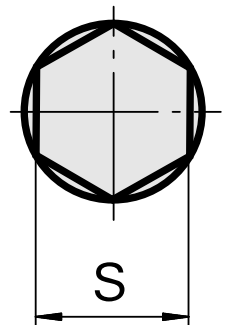

Räumdorn SW6 mm

Technische Daten

WZH Zubehörkategorie	Räumdorn
Aufnahme	SW6 mm
Werkzeugaufnahme	8mm

Dokumente

Für dieses Produkt sind keine Downloads vorhanden