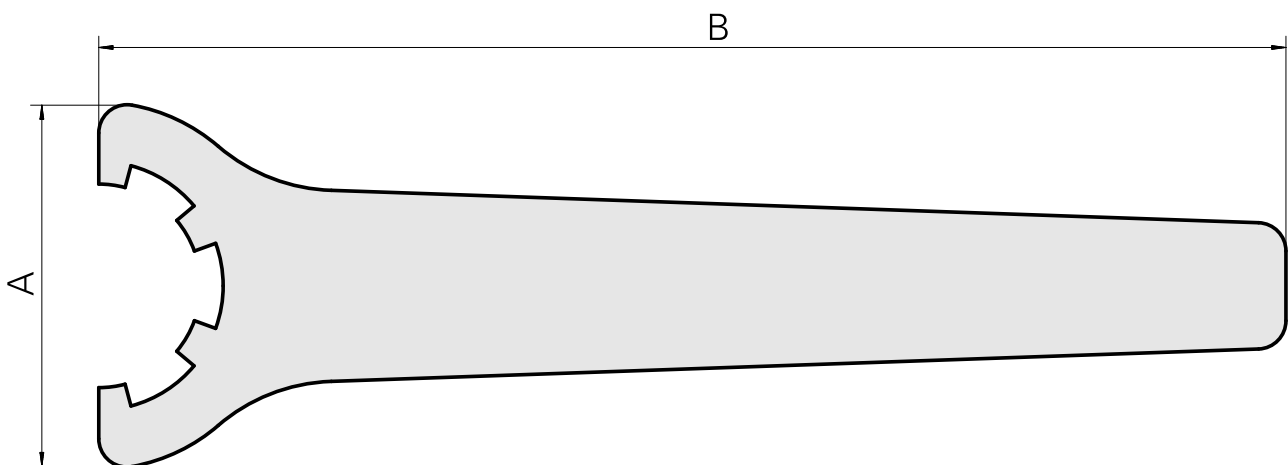

Spannschlüssel E40

Technische Daten

WZH Zubehörkategorie	Werkzeug für Spannzangen
Aufnahme	ER40
Spannzangentyp	ER40
Spannmuttertyp	Innengewinde
Werkzeug für Spannzangen	Spannmutterschlüssel

Dokumente

Für dieses Produkt sind keine Downloads vorhanden