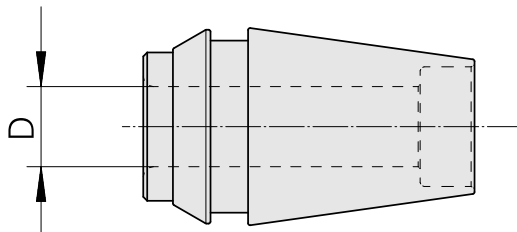

## ER-Schrumpfspannzange ER20 4mm

### Technische Daten

<b>WZH Zubehörkategorie</b>	ER-Schrumpfspannzange
<b>Aufnahme</b>	ER20
<b>Werkzeugaufnahme</b>	4mm
<b>Spannzangentyp</b>	ER20