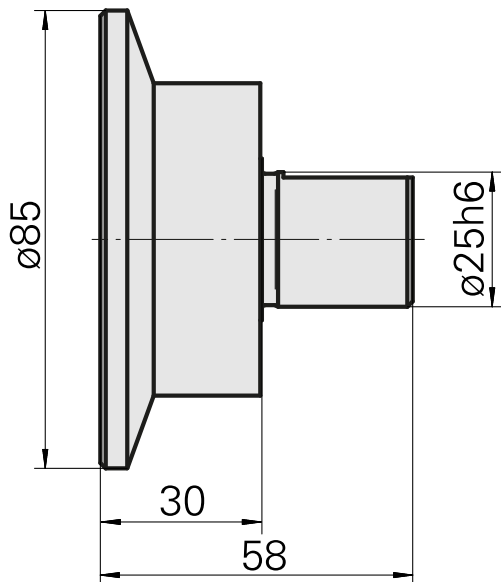

## Bar stop D85 (3.35 "), live

### Technical data

Drive	not live
Mounting	D85
X [mm]	-
Y [mm]	-
Z [mm]	30 (1.18)
INDEX TRAUB products	C42/65 • G160 • ABC • B400 • C100 • C200 • G200 • G200.2 • G220 • G250 • TNX65/42 • TNA400.2 • B500 • TNA500.2 • G420 • G400.2 • G500 • G520 • ABC.2 • G300.2 • G320.2 • B400.3 • B500.3 • TNA400.3 • TNA500.3