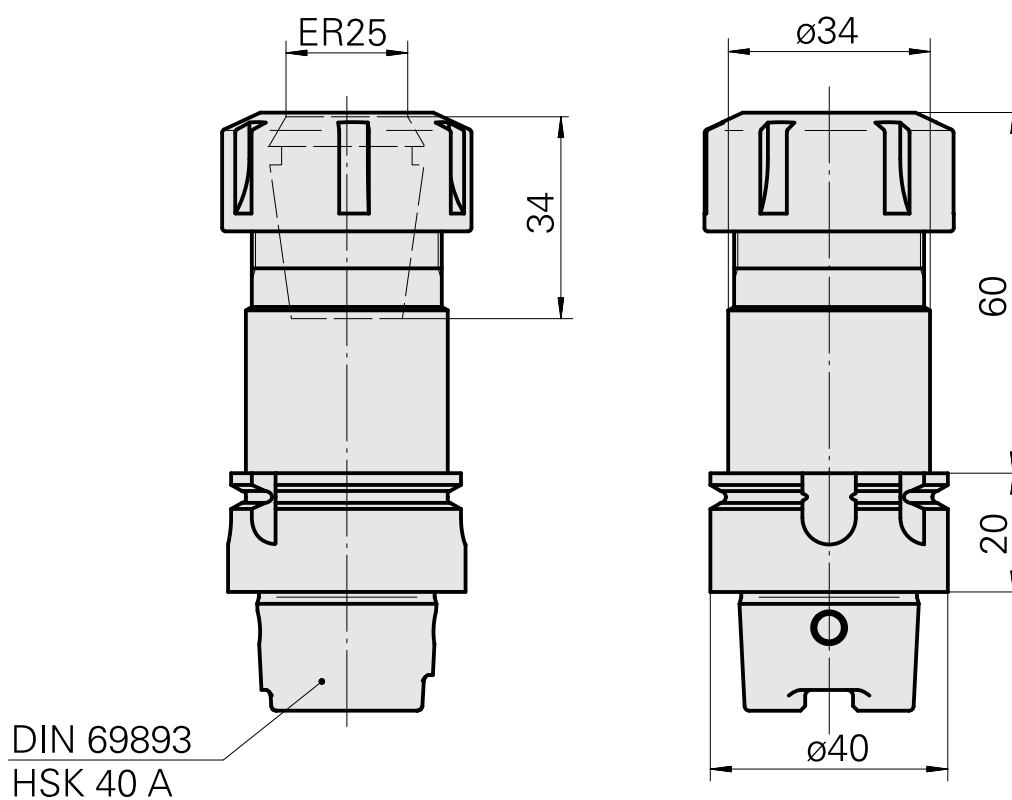

### Données techniques

Queue HSK	HSK 40
Forme HSK	A
Attachement	ER25
Arrosage	central
Pression	80 bar
X [mm]	80
Produits INDEX TRAUB	G200.2 • R200 • TNX65/42 • G220.3 • TNX220.3