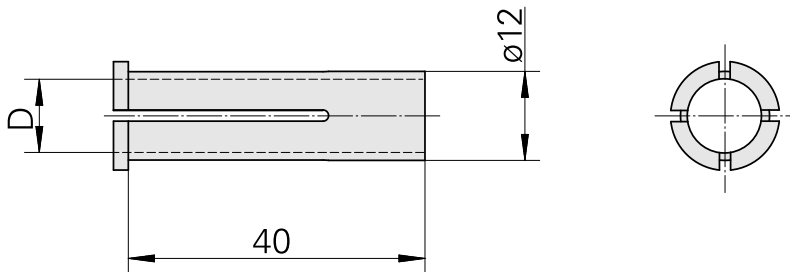

Reduzierungen für Hydrodehn D12/ 4mm, abgedichtet

Technische Daten

WZH Zubehörkategorie	Reduzierungen für Hydrodehn
Aufnahme	D12
Werkzeugaufnahme	4mm

Dokumente

Für dieses Produkt sind keine Downloads vorhanden