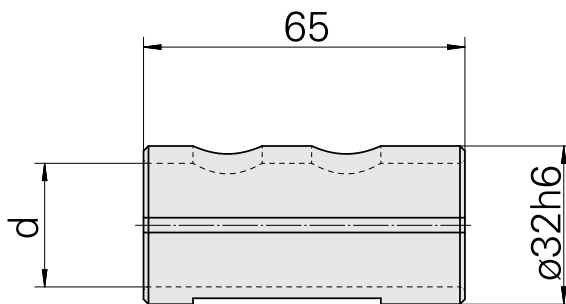

Aufnahmebuchse D32/ 15mm

Technische Daten

WZH Zubehörkategorie	Aufnahmebuchse
Aufnahme	D32
Werkzeugaufnahme	15mm

Dokumente

Für dieses Produkt sind keine Downloads vorhanden