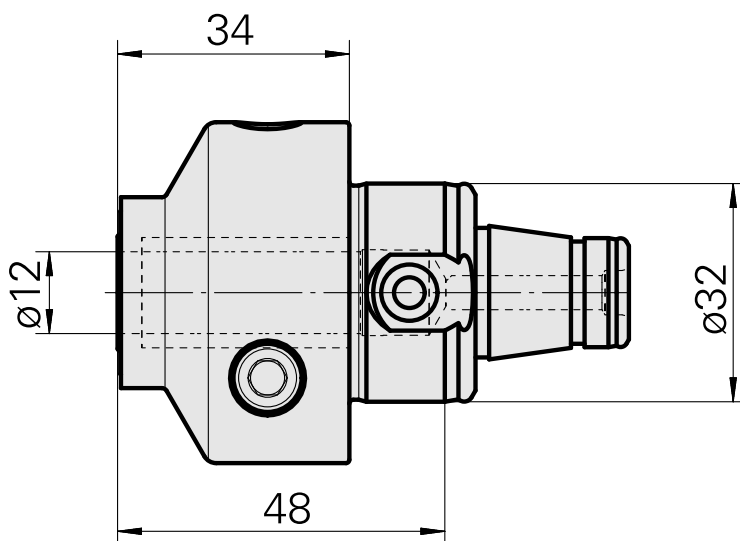

WFB 32-20 Hydrodehn D12

Technische Daten

WZH Zubehörkategorie

WFB 32-20

Aufnahme

Hydrodehn D12

Schnellwechseleinsätze

Hydrodehnaufnahme