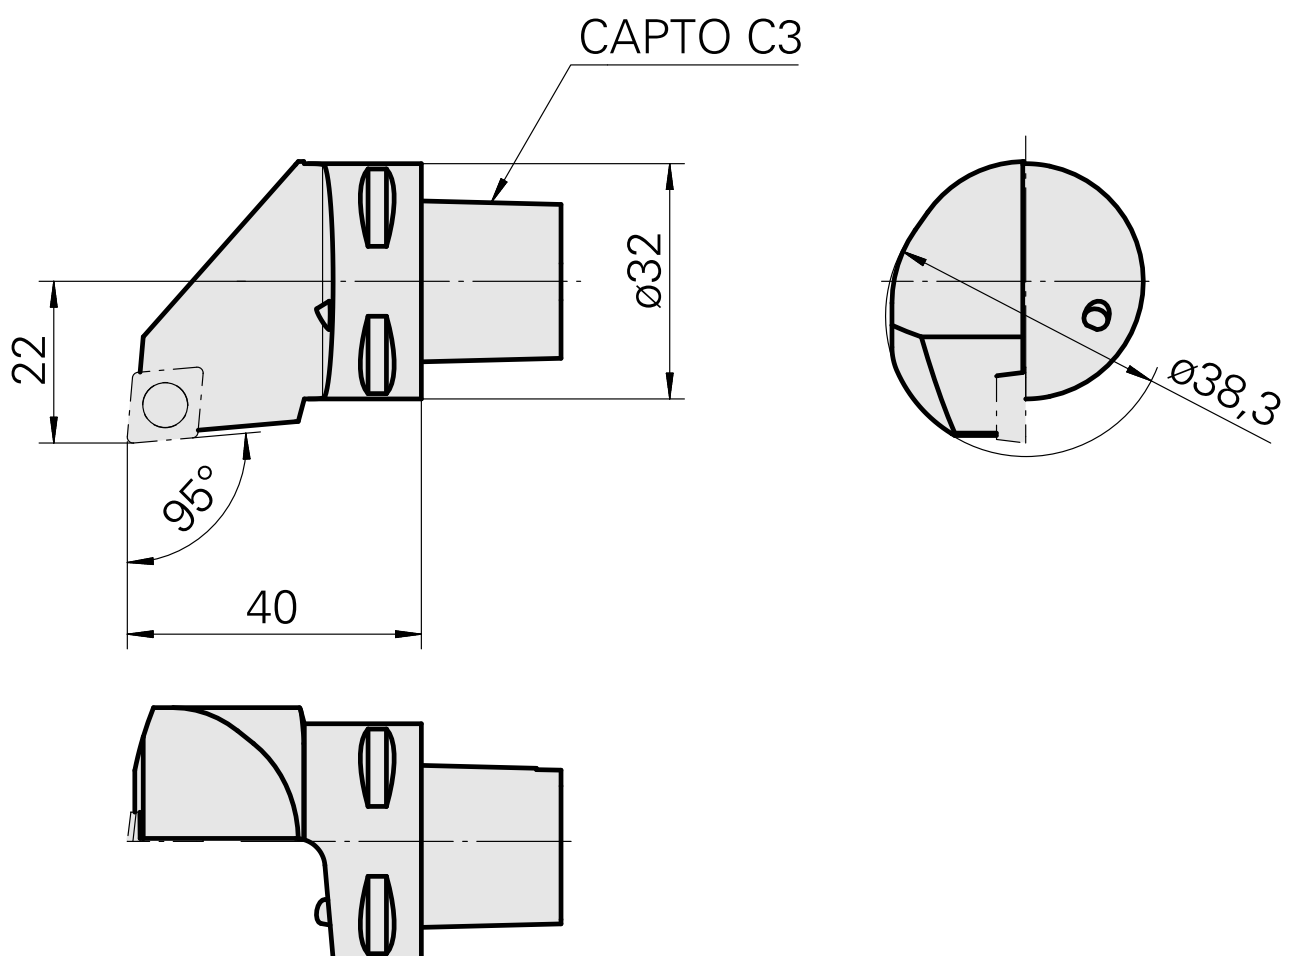

INDEX CAPTO C3 for CC.. 09T3.., right, with gripper groove

Données techniques

Catégorie d'accessoires PO

INDEX CAPTO C3

Attachement

pour CC.. 09T3..

Inserts à changement rapide

PO de tournage