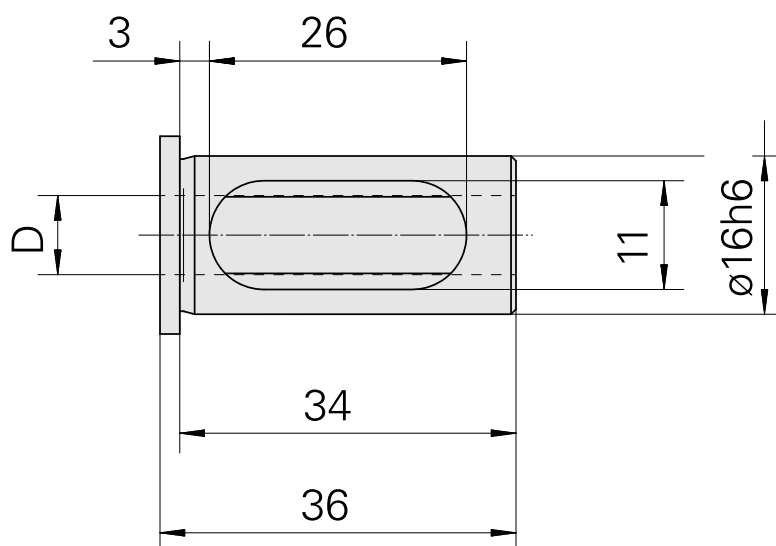

## Bucha de montagem com anel D16/ 8mm

### Características técnicas

|                            |                            |
|----------------------------|----------------------------|
| PF Categoria de acessórios | Bucha de montagem com anel |
| Recepção                   | D16                        |
| Alojamento de ferramenta   | 8mm                        |