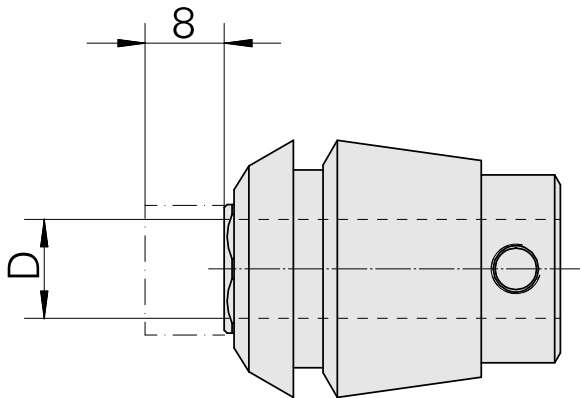

Pince ER pour tarauds ET 1-25 7mm

Données techniques

Catégorie d'accessoires PO	Pince ER pour tarauds
Attachement	ER25
Logement d'outils	7mm
Type de pince de bridage	ET 1-25

Documents

Aucun téléchargement n'est disponible pour ce produit