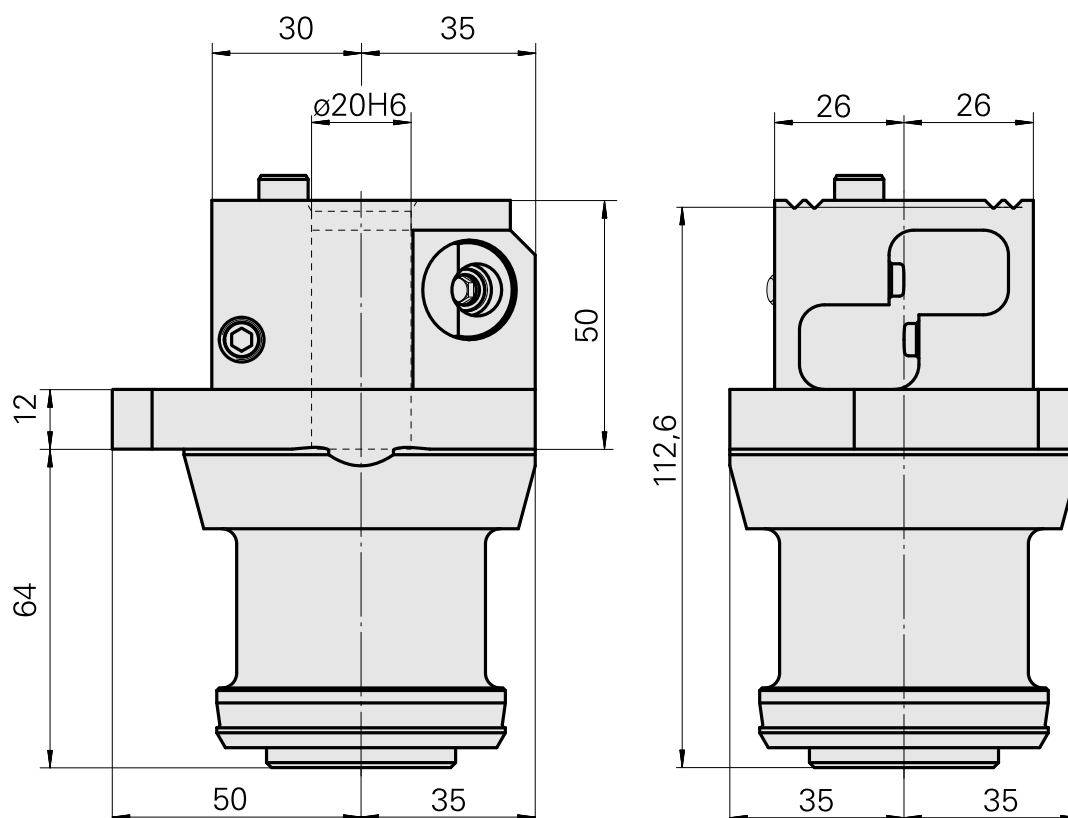

## Mount

### Características técnicas

PF Categoria de acessórios

Montagem bloco pré-ajustagem

Alojamento de ferramenta

VDI 20