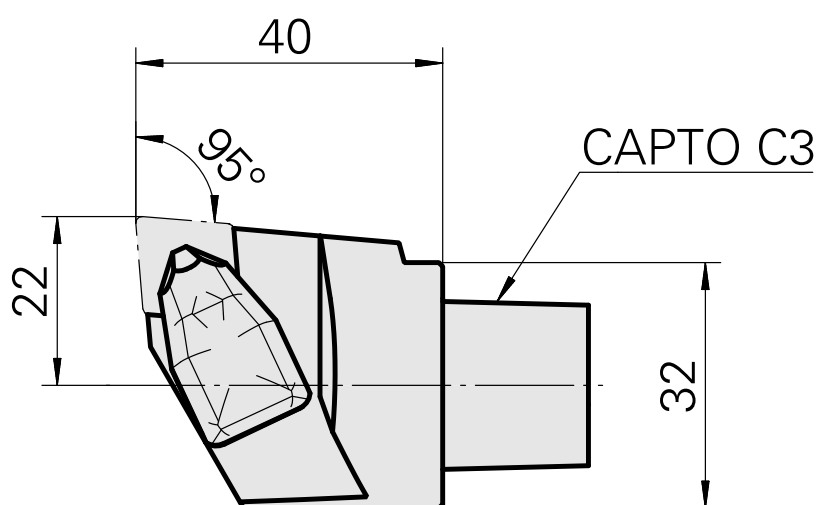

INDEX CAPTO C3 pour CN.. 1204.., gauche, sans rainure de préhenseur

Données techniques

Catégorie d'accessoires PO

INDEX CAPTO C3

Attachement

pour CN.. 1204..

Inserts à changement rapide

PO de tournage