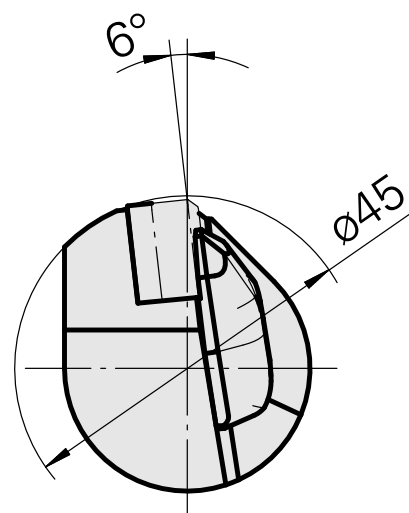

INDEX CAPTO C3 pour CN.. 1204.., gauche, sans rainure de préhenseur

Données techniques

Catégorie d'accessoires PO

INDEX CAPTO C3

Attachement

pour CN.. 1204..

Inserts à changement rapide

PO de tournage