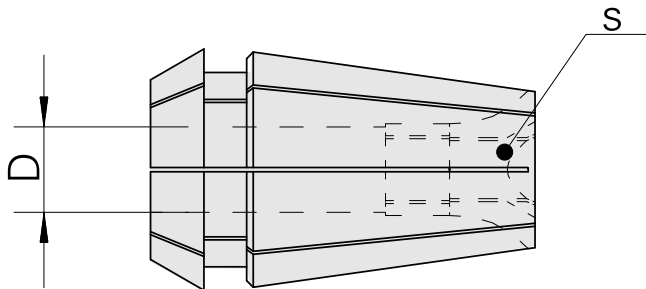

ER-Gewindebohrspannzange ER25-GB 6mm

Données techniques

Catégorie d'accessoires PO	Pince ER pour tarauds
Attachement	ER25
Logement d'outils	6mm
Type de pince de bridage	ER 25-GB

Documents

Aucun téléchargement n'est disponible pour ce produit