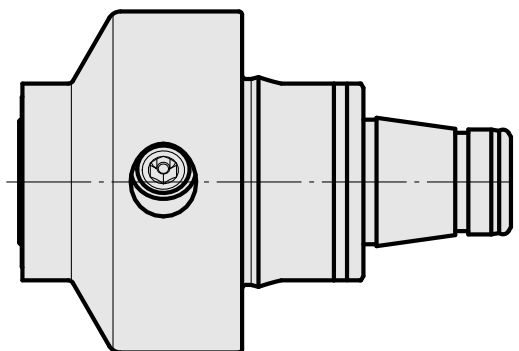

WFB 32-20 De expansão hidráulica D14

Características técnicas

PF Categoria de acessórios

WFB 32-20

Recepção

De expansão hidráulica D14

Inserções de troca rápida

com a expansão hidrá. montagem