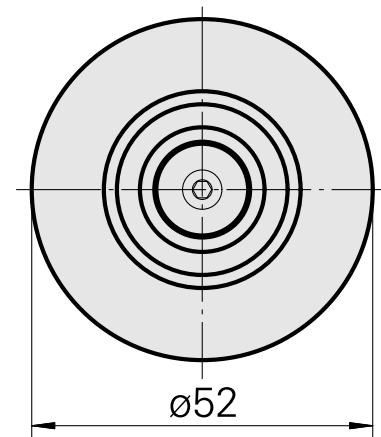

WFB 32-20 De expansão hidráulica D14

Características técnicas

PF Categoria de acessórios

WFB 32-20

Recepção

De expansão hidráulica D14

Inserções de troca rápida

com a expansão hidrá. montagem