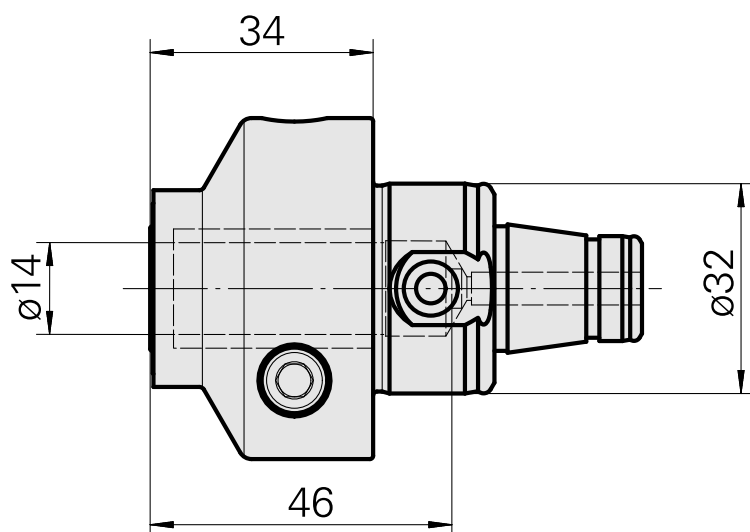

WFB 32-20 Espansione idraulica D14

Caratteristiche tecniche

Categoria acces. portautensile

WFB 32-20

Attacco

Espansione idraulica D14

Accessorio per cambio rapido

con att. espansione idraulica