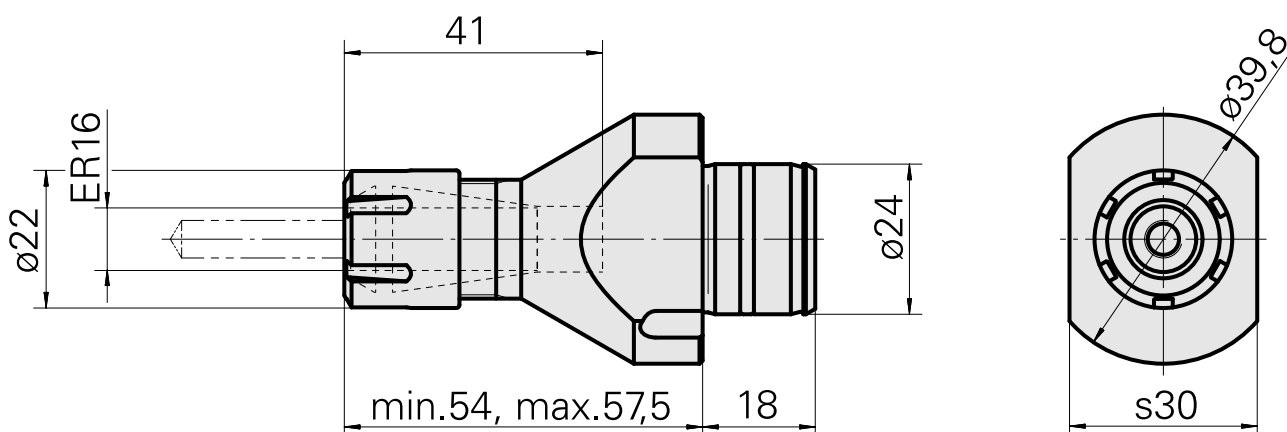

### Technical data

Azionamento	non azionato
Raffreddamento	interno
Attacco	ER16
Pressione	80 bar
X [mm]	54
Y [mm]	-
Z [mm]	-
Prodotti INDEX TRAUB	ABC65 • TNK42/65 • TNL18 • TNL20 • TNL32-11 • TNL32 • TNL32-11 compact • TNL20-11 • TNL32 compact • TNK40.2-10 • TNL20.2 • TNK40.2