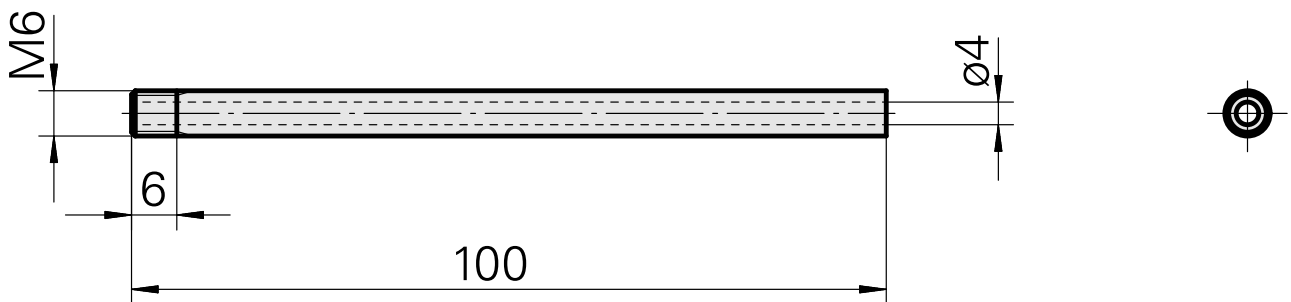

Prolungamento mandrino, L = 100 mm

Caratteristiche tecniche

Categoria acces. portautensile

Tubo del lubrorefrigerante

Attacco

M6

Documenti

Non sono disponibili download per questo prodotto