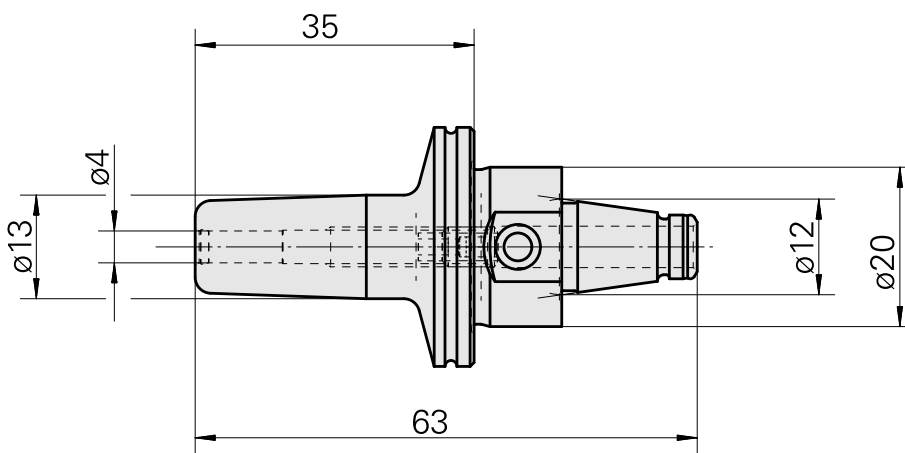

WFB 20-12 Schrumpfaufnahme D4

Technische Daten

WZH Zubehörkategorie

WFB 20-12

Aufnahme

Schrumpfaufnahme D4

Schnellwechseleinsätze

Schrumpfaufnahme

Dokumente

Für dieses Produkt sind keine Downloads vorhanden

Zubehör

Optionales Zubehör

weiteres Zubehör

[Stellschraube W&F M 5x10](#)

Artikel-Id : 10674886
frühere Artikel-Id : 326793
