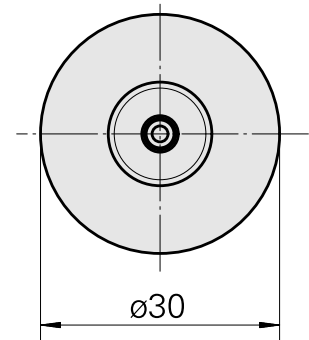

WFB 20-12 Schrumpfaufnahme D4

Technische Daten

WZH Zubehörkategorie

WFB 20-12

Aufnahme

Schrumpfaufnahme D4

Schnellwechseleinsätze

Schrumpfaufnahme