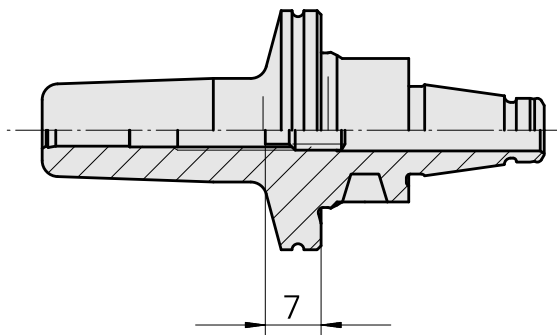

WFB 20-12 Schrumpfaufnahme D4

Technische Daten

WZH Zubehörkategorie

WFB 20-12

Aufnahme

Schrumpfaufnahme D4

Schnellwechseleinsätze

Schrumpfaufnahme

Dokumente

Für dieses Produkt sind keine Downloads vorhanden

Zubehör

Optionales Zubehör

weiteres Zubehör

[Stellschraube W&F M 5x10](#)

Artikel-Id : 10674886
frühere Artikel-Id : 326793
