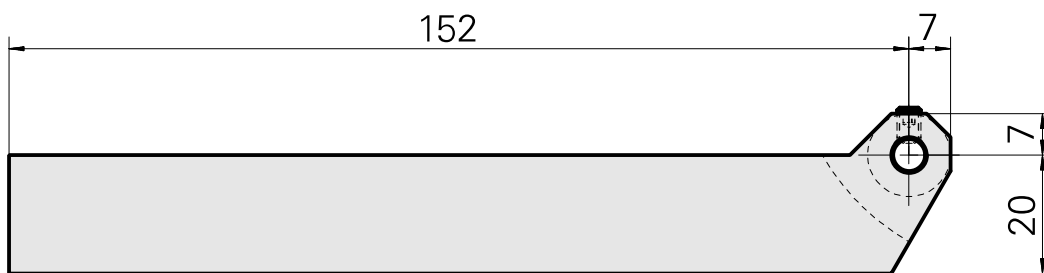

Garniture, pour 1 molette

Données techniques

Catégorie d'accessoires PO

Porte-molette

Attachement

Carré 20x20

Documents

Aucun téléchargement n'est disponible pour ce produit