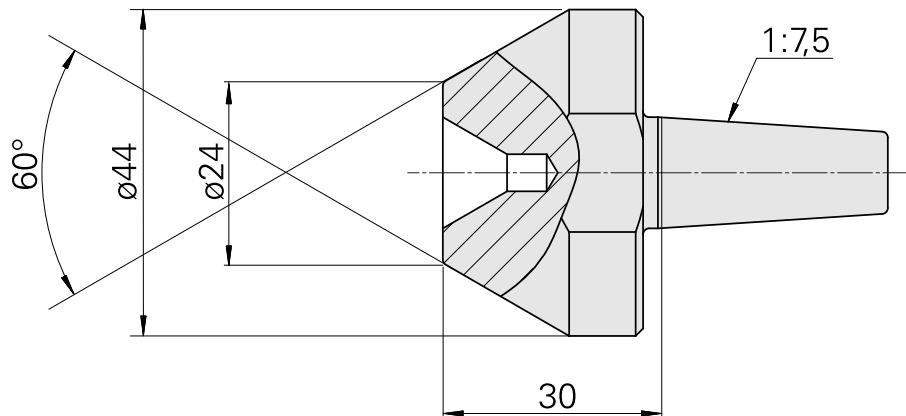

Ponta do centrador, 60° D44 mm para corpo oco

Características técnicas

PF Categoria de acessórios

Ponta guia, universal

Recepção

D15,4/Cone 1:7,5

Documentos

Não há downloads disponíveis para este produto