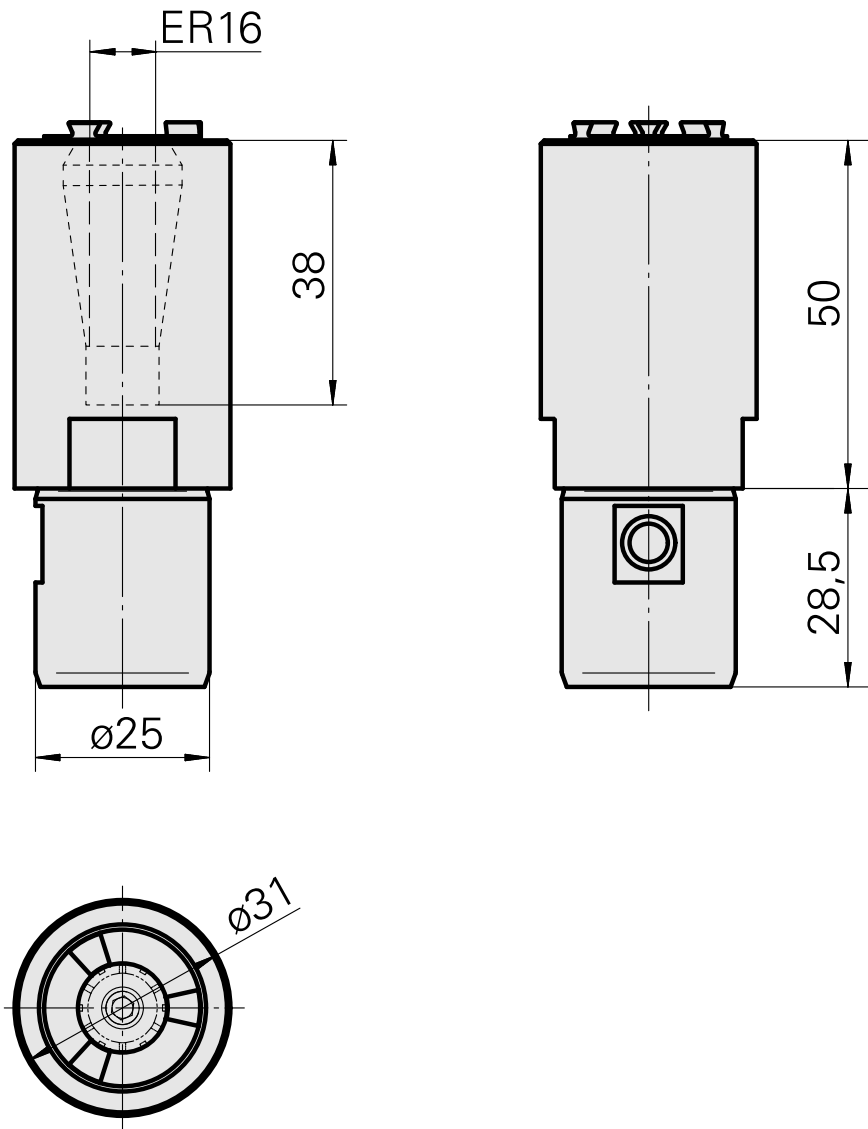

### Caratteristiche tecniche

<b>Azionamento</b>	non azionato
<b>Raffreddamento</b>	interno
<b>Attacco</b>	ER16
<b>Pressione</b>	80 bar
<b>X [mm]</b>	50
<b>Y [mm]</b>	-
<b>Z [mm]</b>	-
<b>Prodotti INDEX TRAUB</b>	TNL18 • TNL32 • TNL32-11