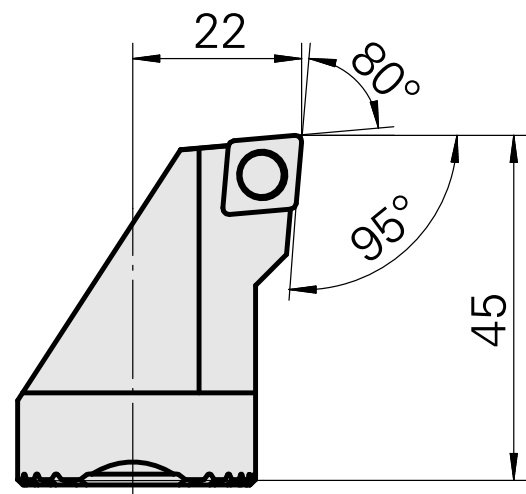

Ausdrehkopf

Technische Daten

Aufnahme

für CC.. 09T3..

Kühlung

innen

Druck

50 bar

X [mm]

45

Z [mm]

22

Produkte INDEX TRAUB

G220.3 • G220 • R200 • TNX65/42 •
TNX220.3

Dokumente

Für dieses Produkt sind keine Downloads vorhanden