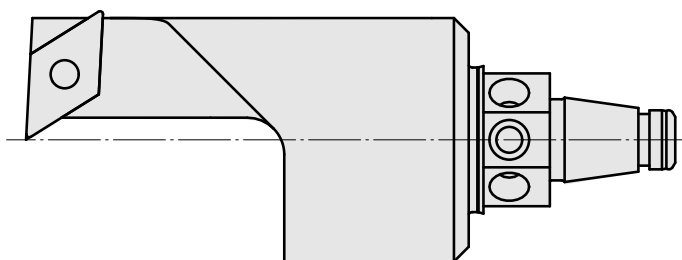

## WFB 20-12 para DC.. 11T3.., direita, sem ranhura da pinça

### Características técnicas

PF Categoria de acessórios

WFB 20-12

Recepção

para DC.. 11T3..

Inserções de troca rápida

para suporte de ferra. torneiar