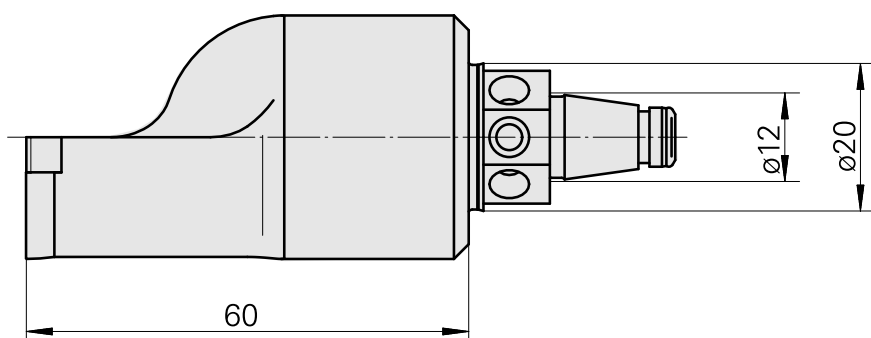

### Características técnicas

PF Categoria de acessórios

WFB 20-12

Recepção

para DC.. 11T3..

Inserções de troca rápida

para suporte de ferra. torneiar