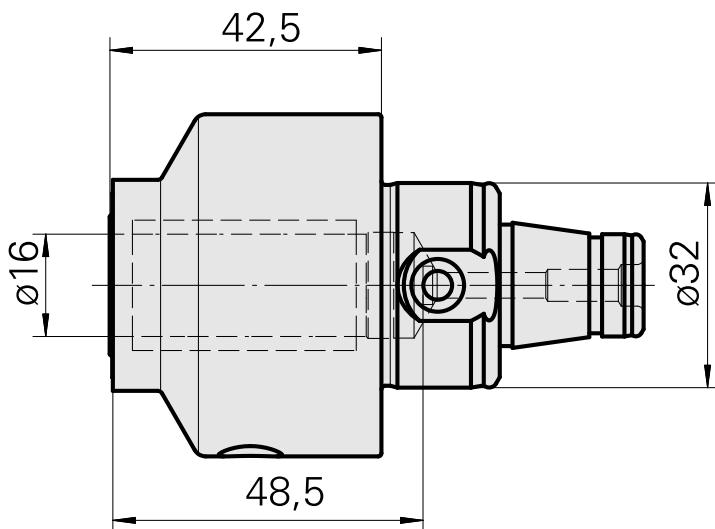

### Technische Daten

WZH Zubehörkategorie

WFB 32-20

Aufnahme

Hydrodehn D16

Schnellwechseleinsätze

Hydrodehnaufnahme