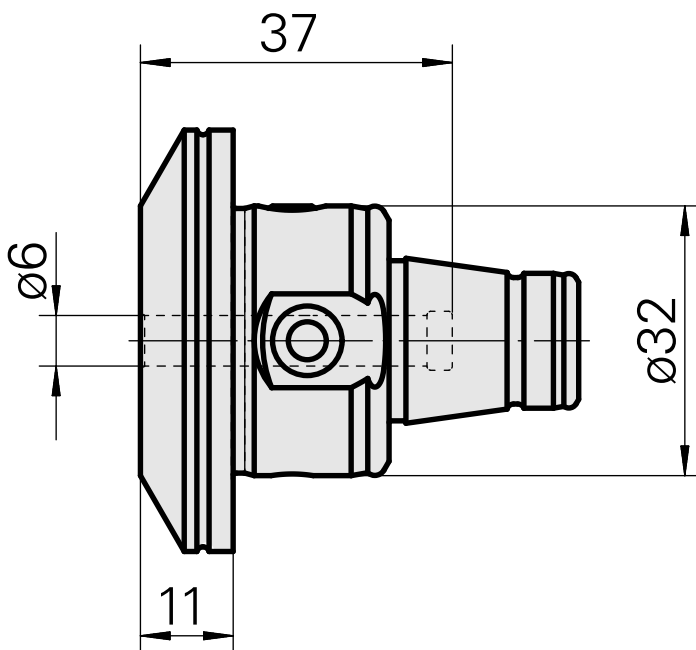

WFB 32-20 D6

Caratteristiche tecniche

Categoria acces. portautensile	WFB 32-20
Attacco	D6
Accessorio per cambio rapido	attacco Weldon

Documenti

Non sono disponibili download per questo prodotto