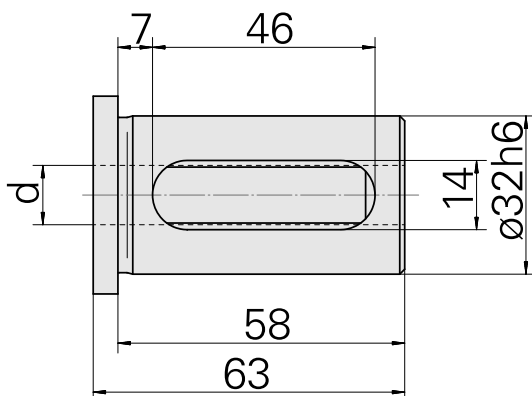

Douille attachement colerette D32/ 13mm

Données techniques

Catégorie d'accessoires PO	Douille attachement colerette
Attachement	D32
Logement d'outils	13mm

Documents

Aucun téléchargement n'est disponible pour ce produit