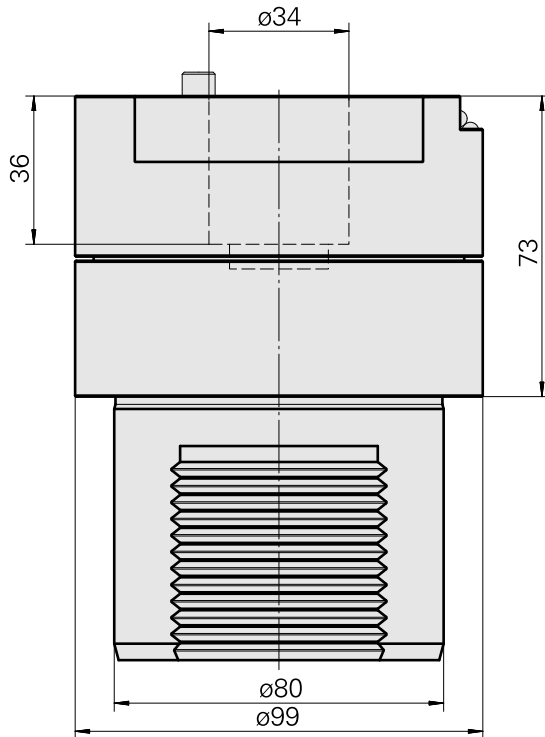

Voreinst. D80/MS40P Direktaufnahme

Technische Daten

WZH Zubehörkategorie

Adapter für Voreinstellgeräte

Aufnahme

D80 für Voreinstellgeräte

Werkzeugaufnahme

Direktaufnahme MS40P