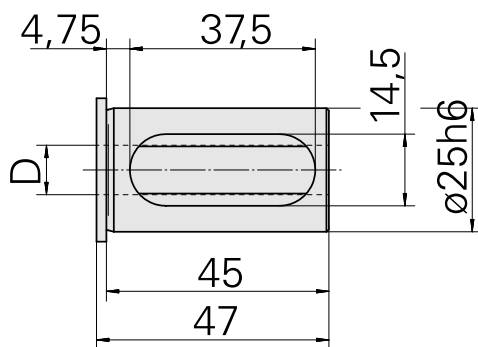

Aufnahmebuchse mit Bund D25/ 12mm

Technische Daten

WZH Zubehörkategorie	Aufnahmebuchse mit Bund
Aufnahme	D25
Werkzeugaufnahme	12mm

Dokumente

Für dieses Produkt sind keine Downloads vorhanden