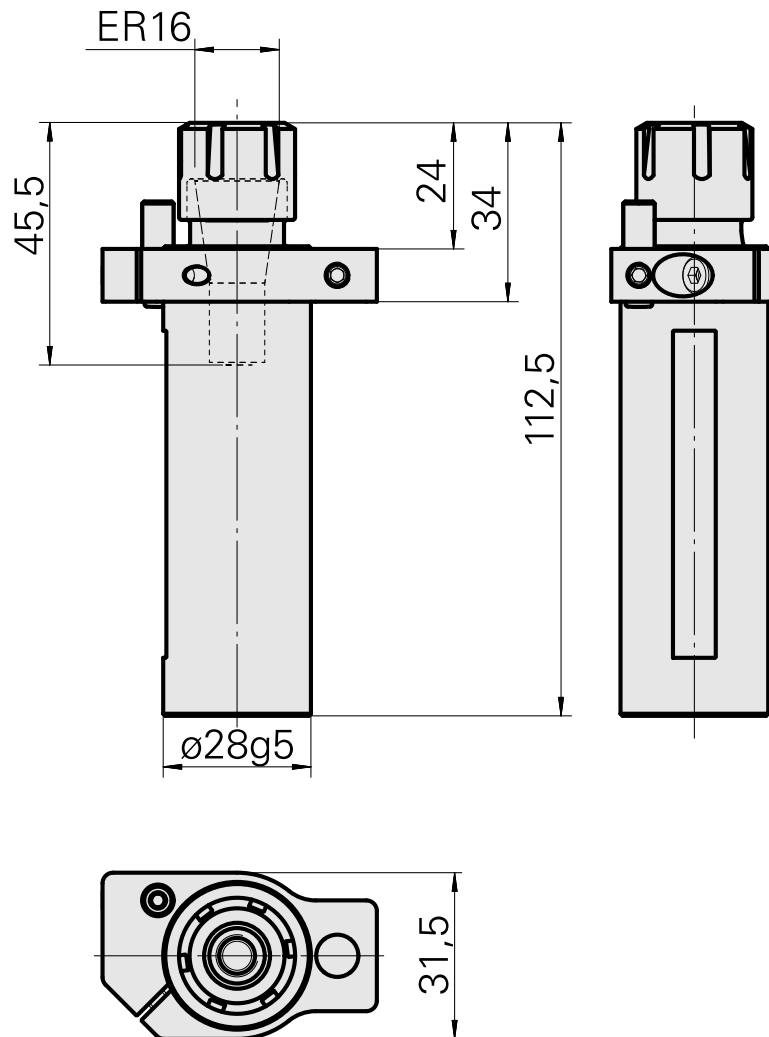

Porta-brocas Haste 28 ER16

Características técnicas

Haste TNL	Haste 28
Acionamento	não acionado
Fixação TNL	Pino pré-centrado
Refrigeração	interno
Pressão (até)	120 bar
Recepção	ER16
X [mm]	-
Y [mm]	-
Z [mm]	34
Produtos INDEX TRAUB	TNL12 • TNL12.2

Documentos

Não há downloads disponíveis para este produto

Acessórios

Necessário para operação

Tube

ID do produto : 10255957

ID anterior do produto : 989156

Aliment.fluido corte fixa TNL12.2, Unidade traseira/frontal

ID do produto : 12063156

ID anterior do produto :

Chave

ID do produto : 10621809

ID anterior do produto : 490219.2161

PF Categoria de acessórios Ferramenta	Recepção ER16	Tipo de pinça de aperto ER 16	Fixação do tipo porca Rosca com diâmetro reduzido
Ferramenta para pinças Chaves de boca			

Acessórios opcionais

Tool holder accessories

Porca tensora

ID do produto : 10178506

ID anterior do produto : 901939.6161

PF Categoria de acessórios Garra	Recepção ER16	Tipo de pinça de aperto ER 16	Fixação do tipo porca Rosca com diâmetro reduzido
--	------------------	----------------------------------	--