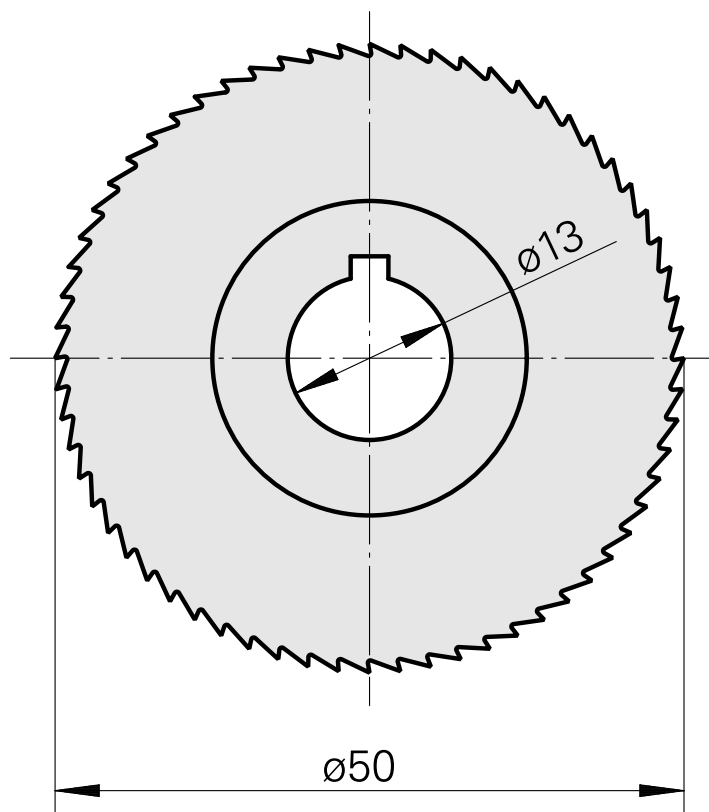

## Nastro da sega, larghezza lama sega circolare 1 mm

### Caratteristiche tecniche

Categoria acces. portautensile	Lama sega circolare d50
Attacco per utensile	13mm