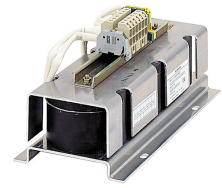

DROSSEL F. E/R-M.80/104KW

Technische Daten

Elektrische Baugruppen	Netzdrossel
Länge	330 Millimeter
Breite	170 Millimeter
Höhe	250 Millimeter
Stromstärke [A]	150 Ampere
Spannung [V]	480 Volt
Frequenz [Hz]	60 Hertz (1/Sekunde)
Spannungsart	AC~
Schutzart	IP00