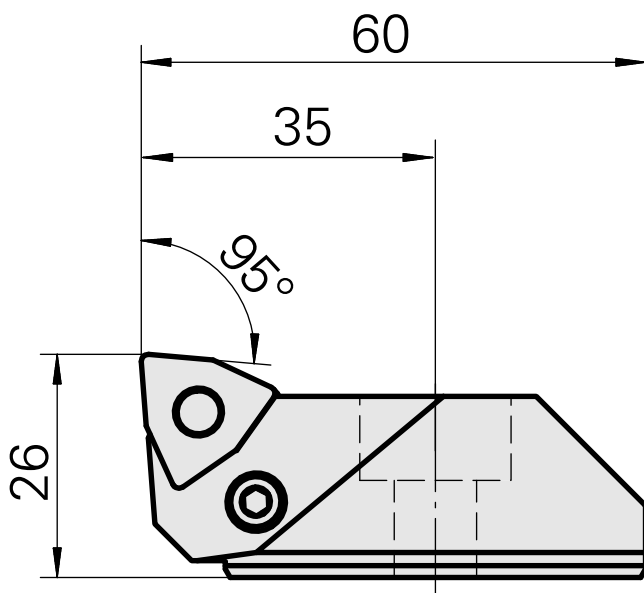

Tête d'alésage

Données techniques

Arrosage	central
Pression	50 bar
X [mm]	26
Z [mm]	35
Produits INDEX TRAUB	G420 • G520 • G320.2 • G220.3 • TNX220.3

Documents

Aucun téléchargement n'est disponible pour ce produit