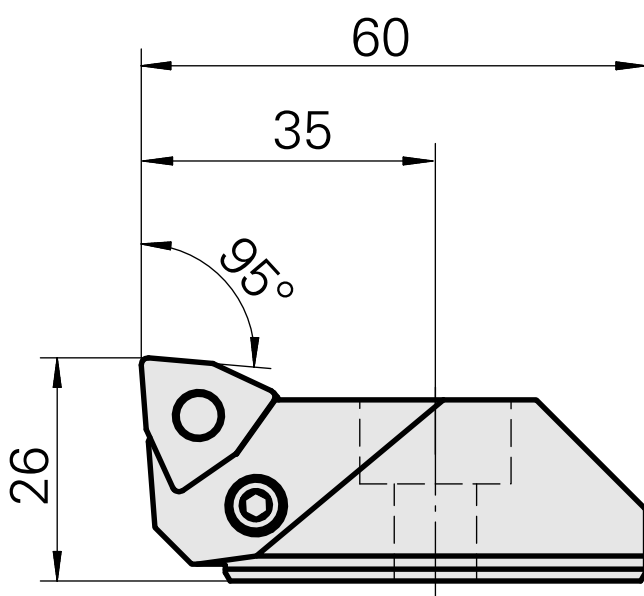

Testa per alesare

Caratteristiche tecniche

Raffreddamento	interno
Pressione	50 bar
X [mm]	26
Z [mm]	35
Prodotti INDEX TRAUB	G220 • G420 • G520 • G320.2 • G220.3 • TNX220.3

Documenti

Non sono disponibili download per questo prodotto