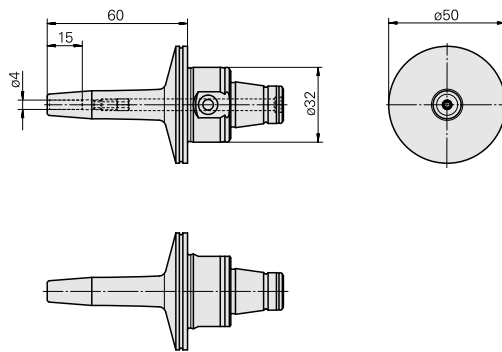

WFB 32-20 Shrink-fit mounting D4

Technische Daten

WZH Zubehörkategorie

WFB 32-20

Aufnahme

Schrumpfaufnahme D4

Schnellwechseleinsätze

Schrumpfaufnahme