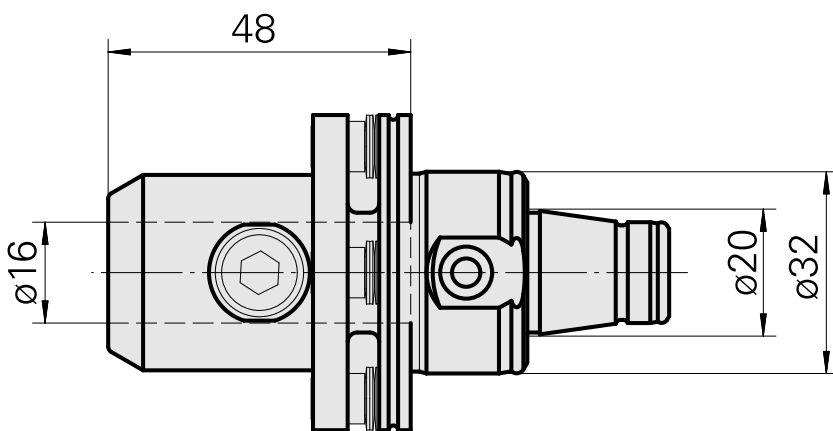

WFB 32-20 D16, Pendel

Technische Daten

WZH Zubehörcategorie

WFB 32-20

Aufnahme

D16

Schnellwechseleinsätze

Weldon-Aufnahme

Dokumente

Für dieses Produkt sind keine Downloads vorhanden

Zubehör

Optionales Zubehör

weiteres Zubehör

[Aufnahmebuchse mit Bund D16](#)

Artikel-Id : 10914323

frühere Artikel-Id : W67511.04--
