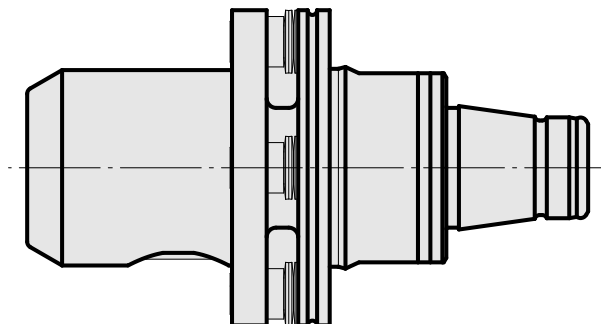

WFB 32-20 D16, Pendel

Technische Daten

WZH Zubehörcategorie

WFB 32-20

Aufnahme

D16

Schnellwechseleinsätze

Weldon-Aufnahme