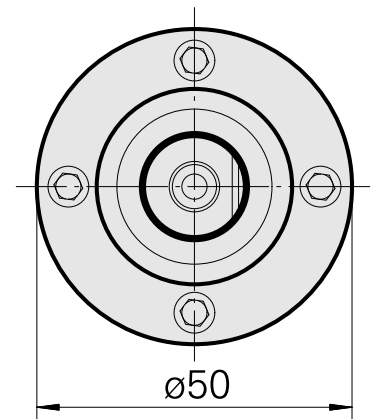

WFB 32-20 D16, Pendel

Technische Daten

WZH Zubehörcategorie

WFB 32-20

Aufnahme

D16

Schnellwechseleinsätze

Weldon-Aufnahme